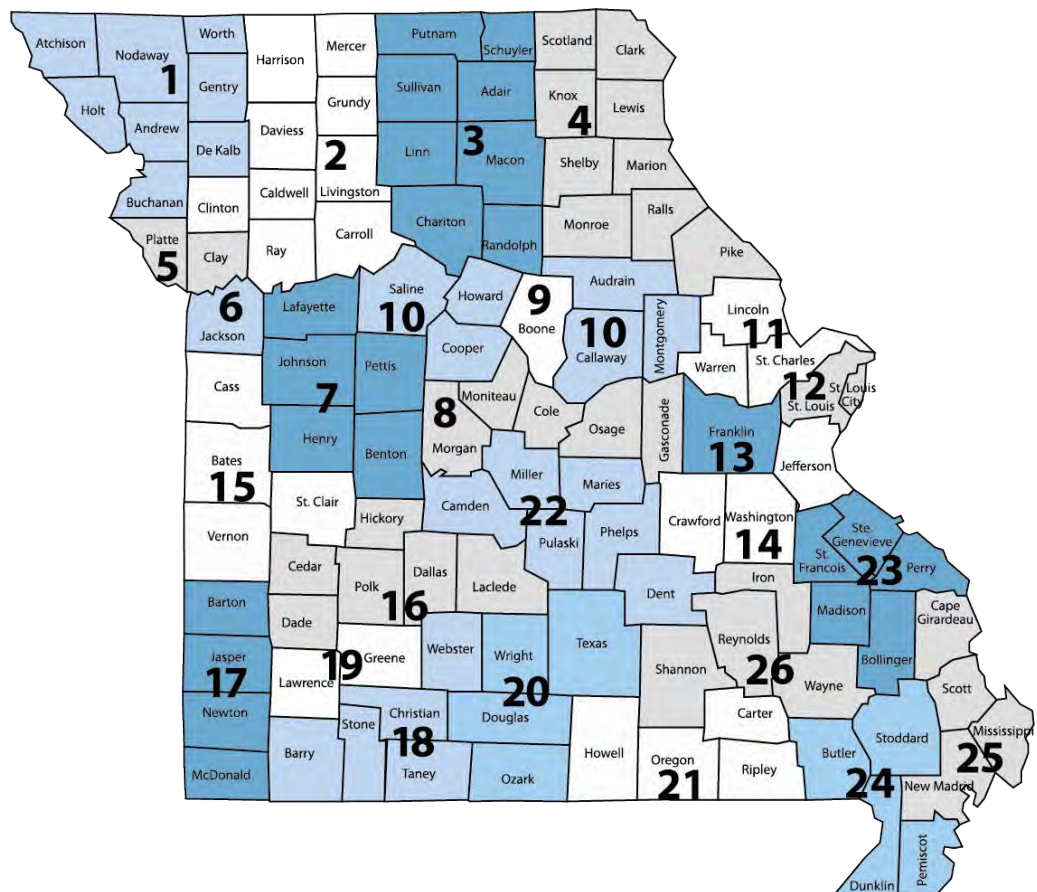

Hannibal Office
8965 Hwy. 36 Ste. 1
Hannibal, MO 63401
573-248-2530, ext. 6378
Kathi.Moore@mdc.mo.gov

5 Kathleen Savaiano

Anita B. Gorman
Conservation
Discovery Center
4750 Troost Avenue
Kansas City, MO 64110
816-891-9941, ext. 6307
Kathleen.Savaiano@mdc.mo.gov

6 Courtney Green

Anita B. Gorman
Conservation
Discovery Center
4750 Troost Avenue
Kansas City, MO 64110
816-759-7305, ext. 1148
Courtney.Green@mdc.mo.gov

6 Adam Brandsgaard

Burr Oak Woods
Conservation Nature Center
1401 NW Park Road
Blue Springs, MO 64015
816-228-3766, ext. 1325
Adam.Brandsgaard@mdc.mo.gov

7 Ginger Miller

Clinton Office
2010 S Second Street
Clinton, MO 64735
660-885-8179, ext. 4946
Ginger.Miller@mdc.mo.gov

8 Ashley Edwards

Runge Conservation
Nature Center
330 Commerce Drive
Jefferson City, MO 65109
573-522-4115, ext. 3420
Ashley.Edwards@mdc.mo.gov

9 Jenna Stiek

Boone County Nature School
8989 South Tom Bass Rd.
Columbia, MO 65201
573-522-7901, ext. 2886
Jenna.Stiek@mdc.mo.gov

10 Ethan Regan

Central Regional Office
and Conservation Research
Center
3500 E Gans Road
Columbia, MO 65201
573-815-7901, ext. 2866
Ethan.Regan@mdc.mo.gov

11 Becky Robertson

St. Louis Regional Office
2360 Highway D
St. Charles, MO 63304
636-441-4554, ext. 4126
Becky.Robertson@mdc.mo.gov

11 Nicki Wheaton

St. Louis Regional Office
2360 Highway D
St. Charles, MO 63304
636-441-4554, ext. 4140
Nichole.Wheaton@mdc.mo.gov